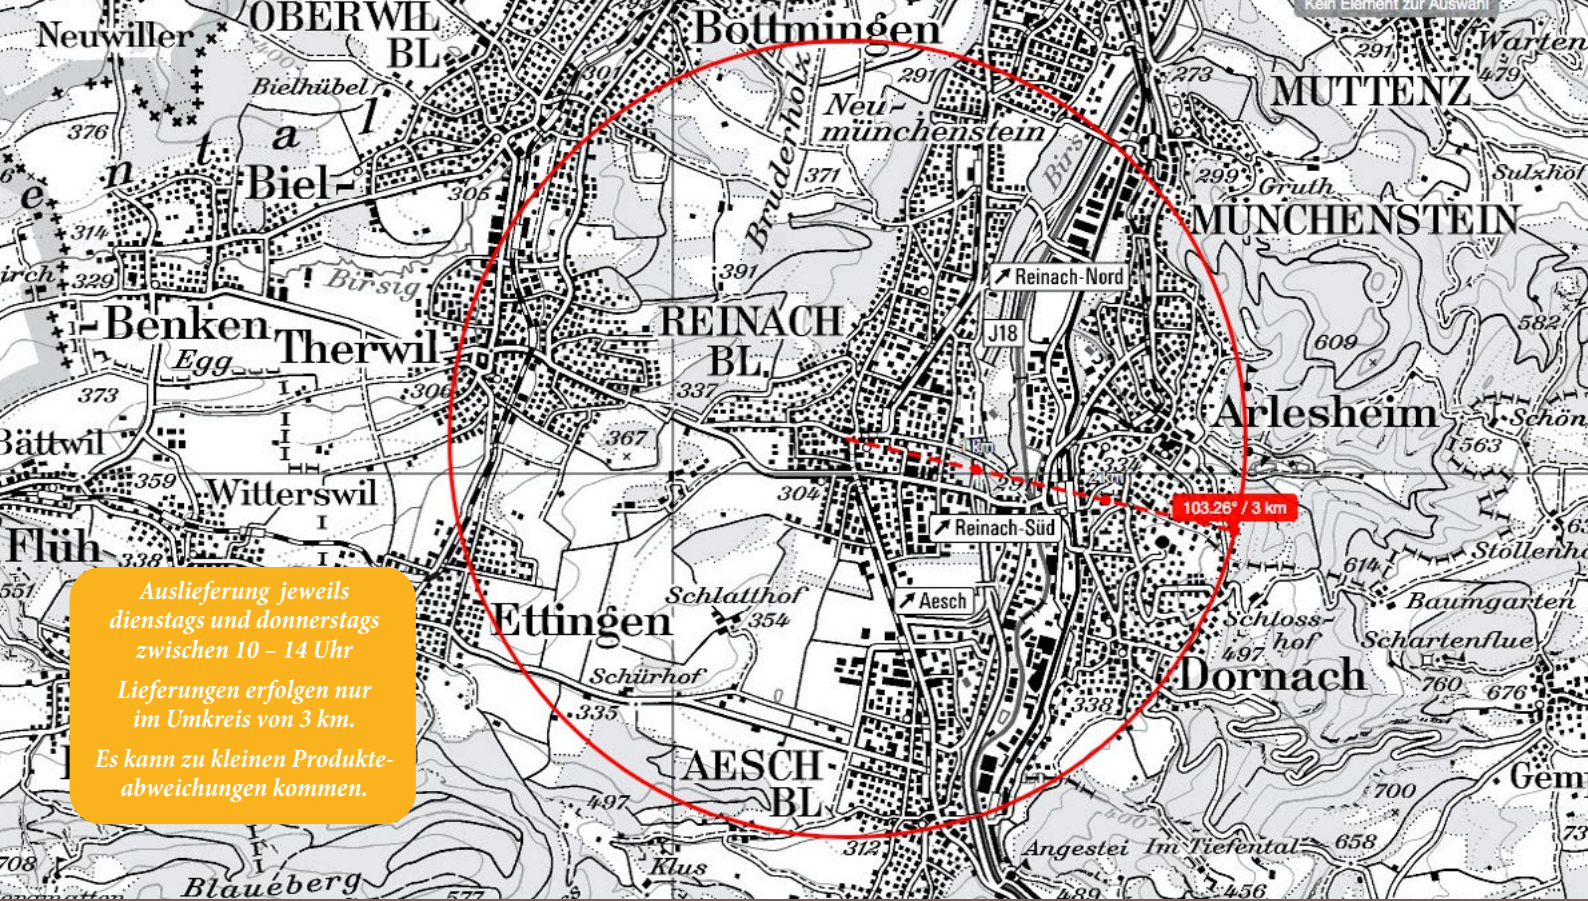

Lieferungen nur im Umkreis von 3km ab Hauptgeschäft in Reinach.

DANKE FÜR IHRE BESTELLUNG UND IHRE TREUE.
BLEIBEN SIE GESUND!

Auslieferung jeweils
dienstags und donnerstags
zwischen 10 – 14 Uhr
Lieferungen erfolgen nur
im Umkreis von 3 km.
Es kann zu kleinen Produkte-
abweichungen kommen.